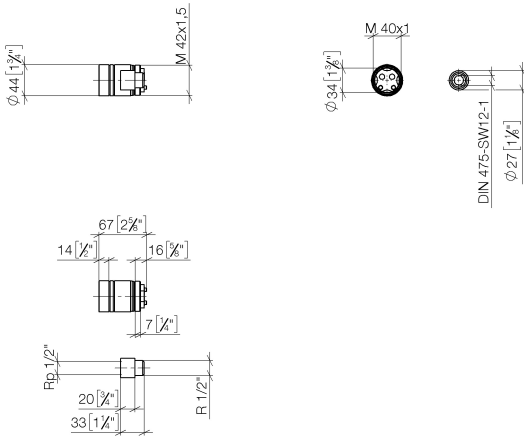

Rallonge 20 mm -

12 070 970 90

Rallonge 20 mm -

12 070 970 90

Rallonge 20 mm -

12 070 970 90

mm [inches]

Certificats

IAPMO_6397.

Rallonge 20 mm -

12 070 970 90

Liste des pièces de rechange

| N° | Article Numéro | Désignation | Fréquence de montage | Délai de livraison |
|----|--------------------|---------------|----------------------|--------------------|
| 2 | 09 24 03 072 10 90 | raccord à vis | 1 | 2 |
| 3 | 09 14 10 190 90 | joint | 2 | 2 |
| 5 | 09 14 10 034 90 | joint | 1 | 2 |
| 7 | 09 14 10 042 90 | joint | 2 | 2 |