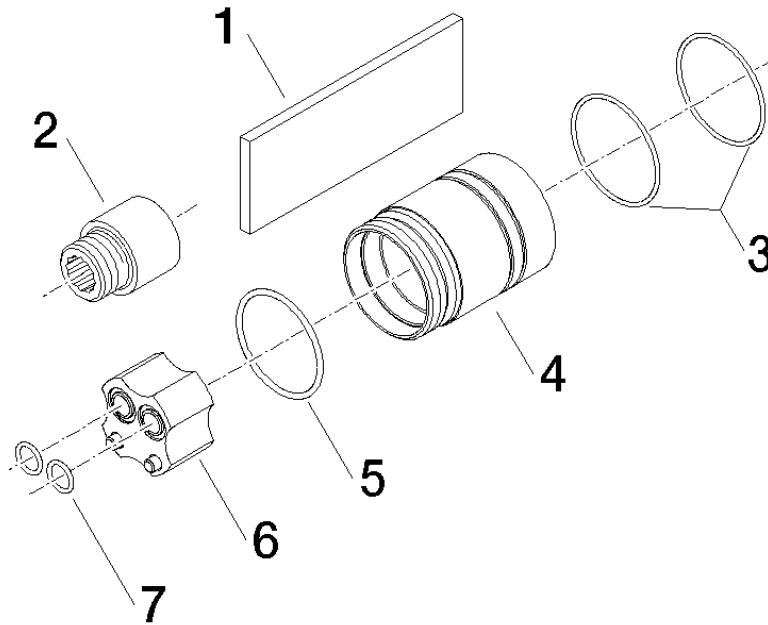

Rallonge 20 mm -

12 070 970 90

Rallonge 20 mm -

12 070 970 90

Rallonge 20 mm -

12 070 970 90

mm [inches]

Certificats

IAPMO_6397.

Rallonge 20 mm -

12 070 970 90

Liste des pièces de rechange

| N° | Article Numéro | Désignation | Fréquence de montage | Délai de livraison |
|----|--------------------|---------------|----------------------|--------------------|
| 2 | 09 24 03 072 10 90 | raccord à vis | 1 | 2 |
| 3 | 09 14 10 190 90 | joint | 2 | 2 |
| 5 | 09 14 10 034 90 | joint | 1 | 2 |
| 7 | 09 14 10 042 90 | joint | 2 | 2 |